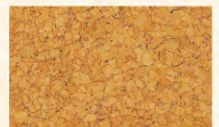

遮音シリーズ

FS-11V-010
サイズ:145×900×11.5mm
44,000円 / 24枚 / 3.13㎡

※床暖房には対応していません。

※価格は全て税抜き価格です。

<特徴>

<施工場所>

<施工方法>

※床暖房対応については担当までお問い合わせください。
※商品改良のため、仕様・外観は予告なしに変更することがありますのでご了承ください。
※印刷物と実物では多少色柄が異なる場合があります。