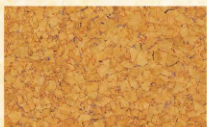

# コルクフローティングフロア

JAS認定 JPIC-FL77 (F☆☆☆☆)

**優れた弾力性で、足腰に優しいコルクフロア**  
 表面コルク、合板、裏面にコルクをつかった3層構造です。3層構造にすることで弾力感が増し、足腰に優しいフロアになっています。  
 コンクリートへの直貼りが可能なので、多様な場所でご利用頂けます。

## グレインシリーズ

表面:  
コルクの自然な風合い

FS-12V-010  
 サイズ:145×900×12mm  
 35,000円 / 24枚 / 3.13㎡

FS-12V-110  
 サイズ:145×900×12mm  
 35,000円 / 24枚 / 3.13㎡