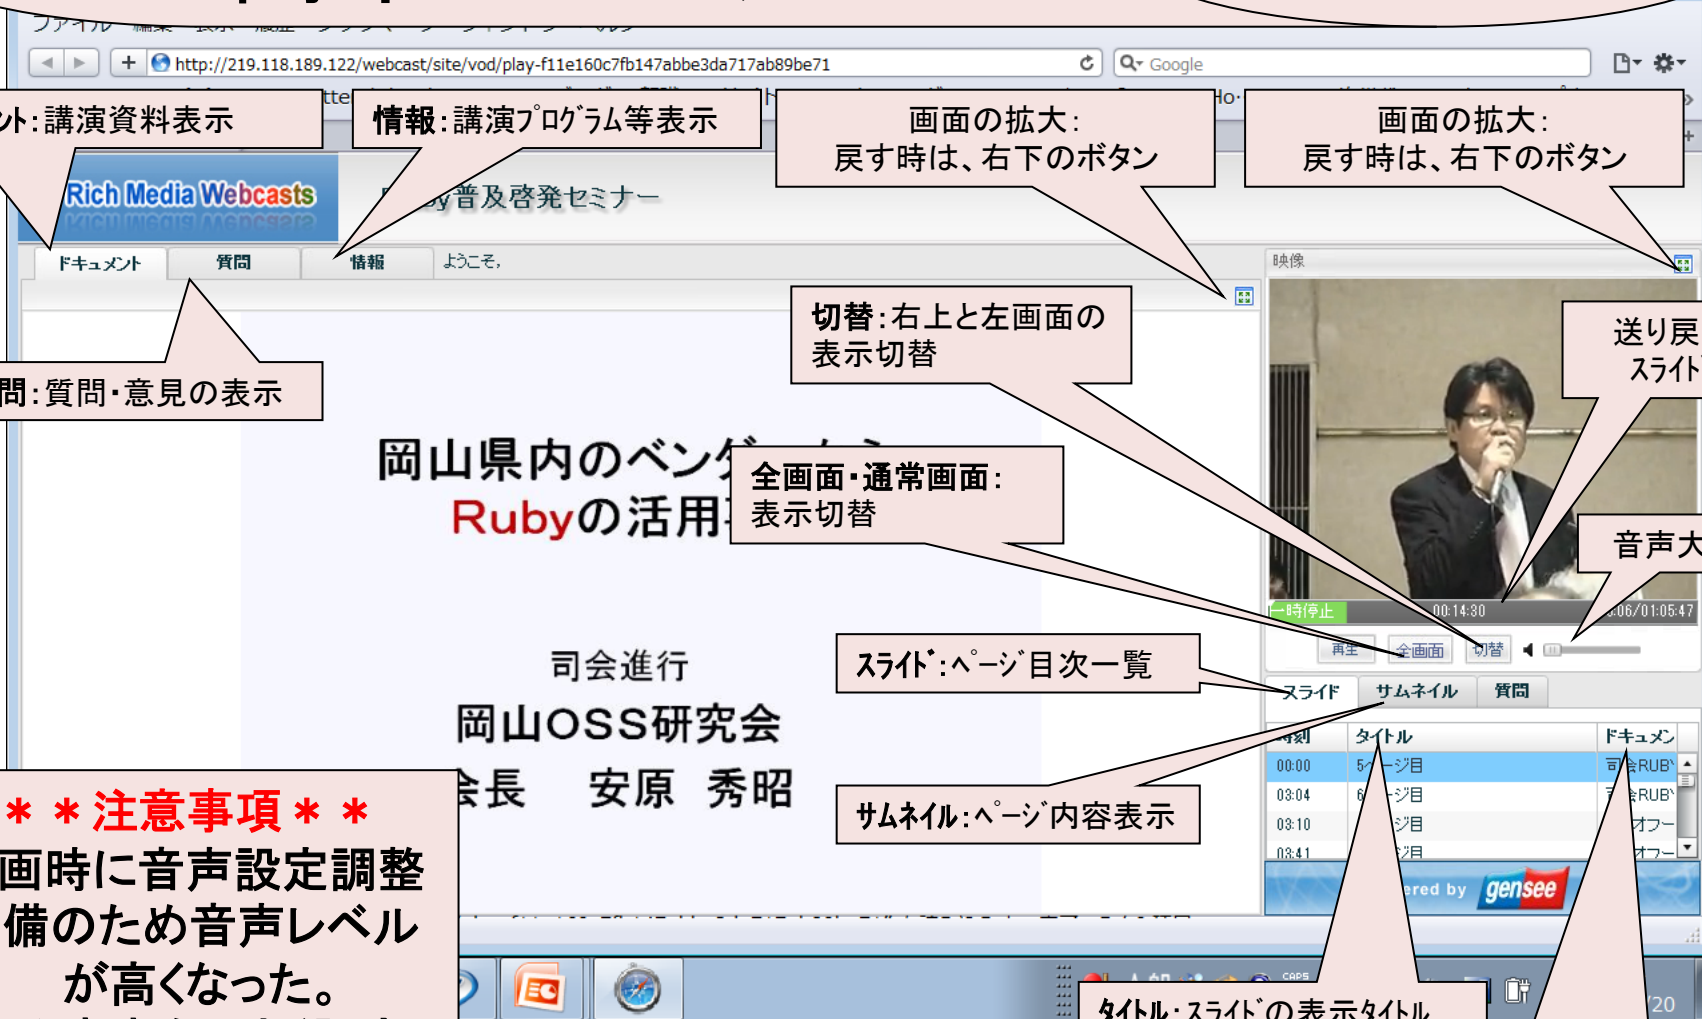

簡単マニュアル

Ruby普及啓発:活動報告

ドキュメント: 講演資料表示

情報: 講演プログラム等表示

画面の拡大:
戻す時は、右下のボタン

画面の拡大:
戻す時は、右下のボタン

質問: 質問・意見の表示

切替: 右上と左画面の
表示切替

送り戻し
スライド

岡山県内のベンチャー企業
Rubyの活用

全画面・通常画面:
表示切替

音声大小

スライド: ページ目次一覧

** 注意事項 **
録画時に音声設定調整
不備のため音声レベル
が高くなった。
予め音声を小さく設定
して視聴してください。

サムネイル: ページ内容表示

タイトル: スライドの表示タイトル
Xページ目: タイトル設定前

ドキュメント: 幅の調整により講演テーマを確認

時刻	タイトル	ドキュメント
00:00	5ページ目	司会RUB...
03:04	6ページ目	司会RUB...
03:10	7ページ目	司会RUB...
03:41	8ページ目	司会RUB...