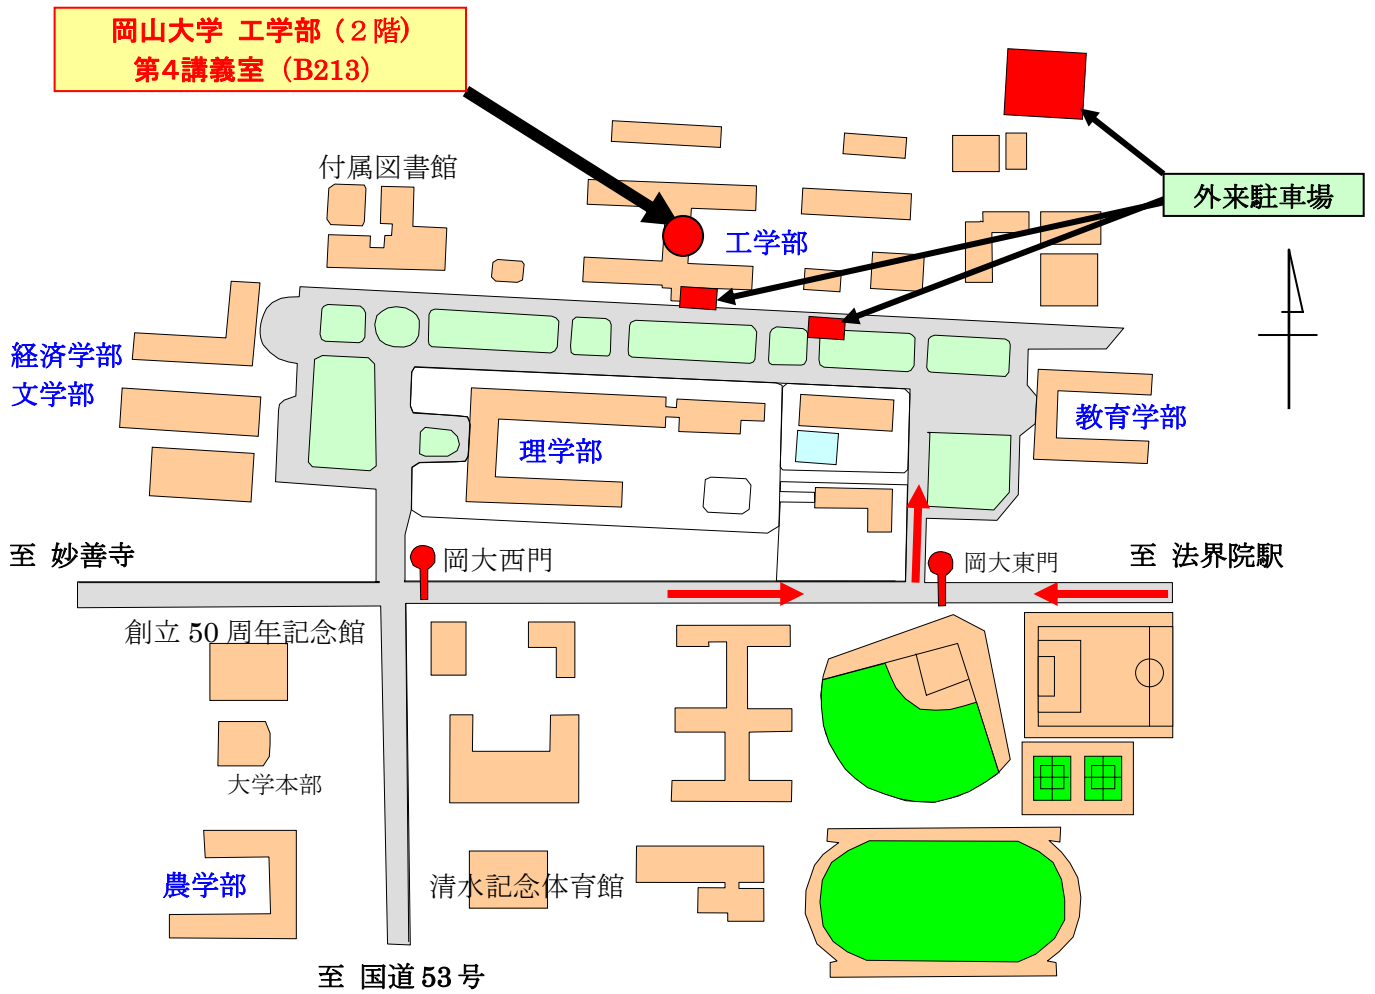

会場案内図

岡山駅西口から岡電バス

岡山理科大学行き「岡大西門」(約15分)下車 徒歩5分

中央口バス乗場4番ホームから岡電バス17番

妙善寺行き「岡大東門」(約25分)下車 徒歩2分