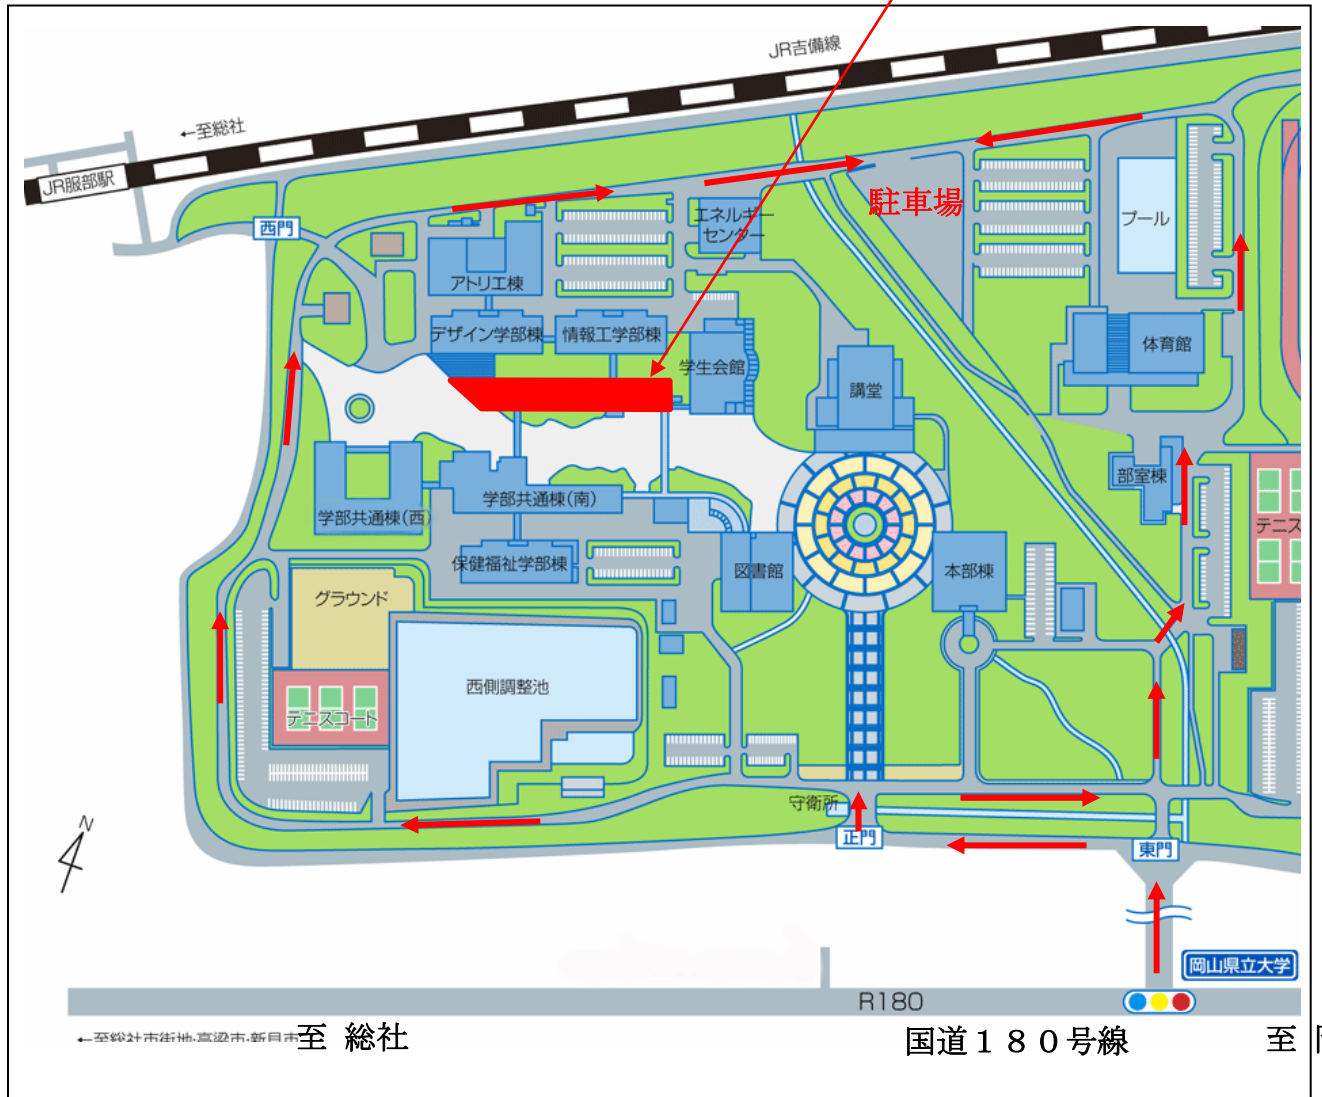

会場案内図

学部共通棟(北) 2階

←至総社市街地、高梁市、新見市

R180

国道180号線

至岡山