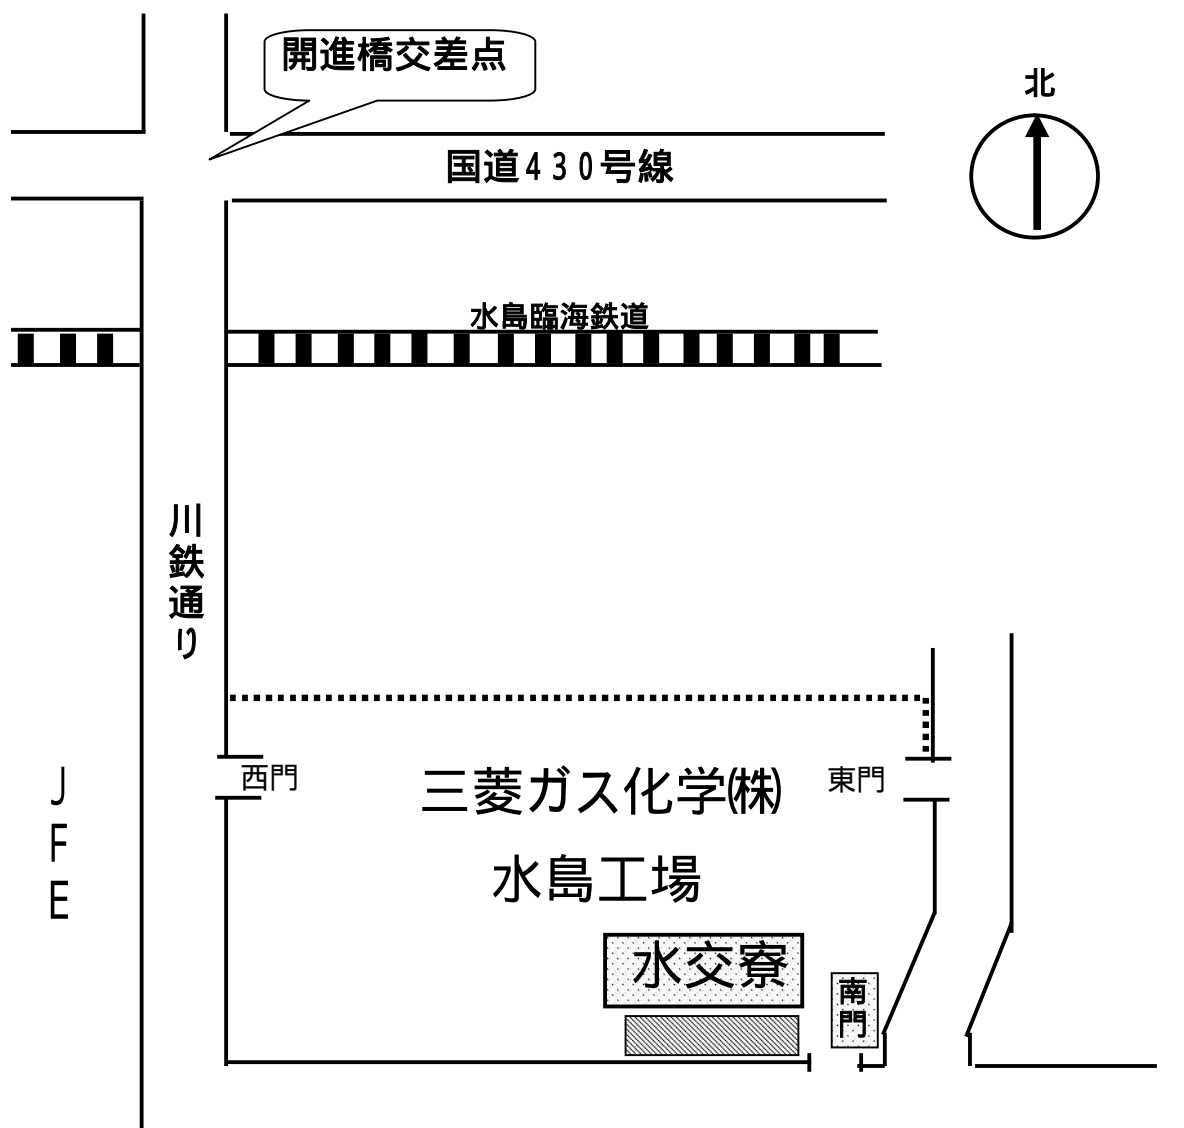

三菱ガス化学(株)水島工場 水交寮 案内図

水交寮へは弊社南門より入門下さい。
駐車場は斜線  で示しました。

住所: 岡山県倉敷市水島海岸通3-10

TEL: 086 446 3822

新日本石油精製