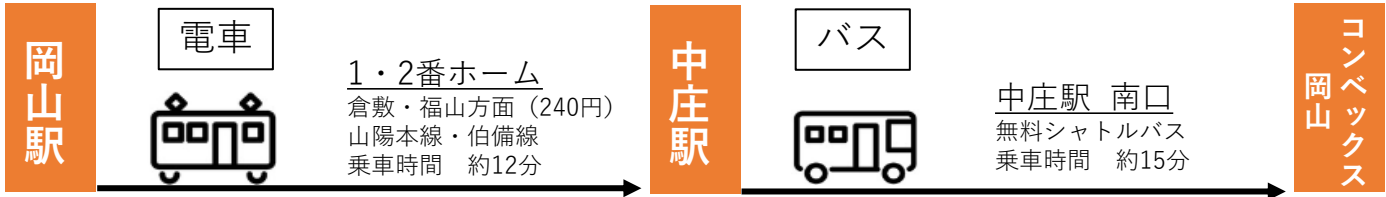

コンベックス岡山 アクセス

【新幹線でお越しの方】

【飛行機でお越しの方】

全ての便が「岡山駅西口」に停車します。

中庄駅南口 無料シャトルバス 時刻表

(乗車時間 約15分)

中庄駅 発	コンベックス岡山 着
9:30	9:45
9:40	9:55
10:05	10:20
10:15	10:30
10:40	10:55
10:55	11:10
11:30	11:45
11:50	12:05
12:55	13:10
13:20	13:35
14:30	14:45
15:00	15:15
15:45	16:00
16:05	16:20
16:20	16:35
16:40	16:55
16:55	17:10
17:15	17:30