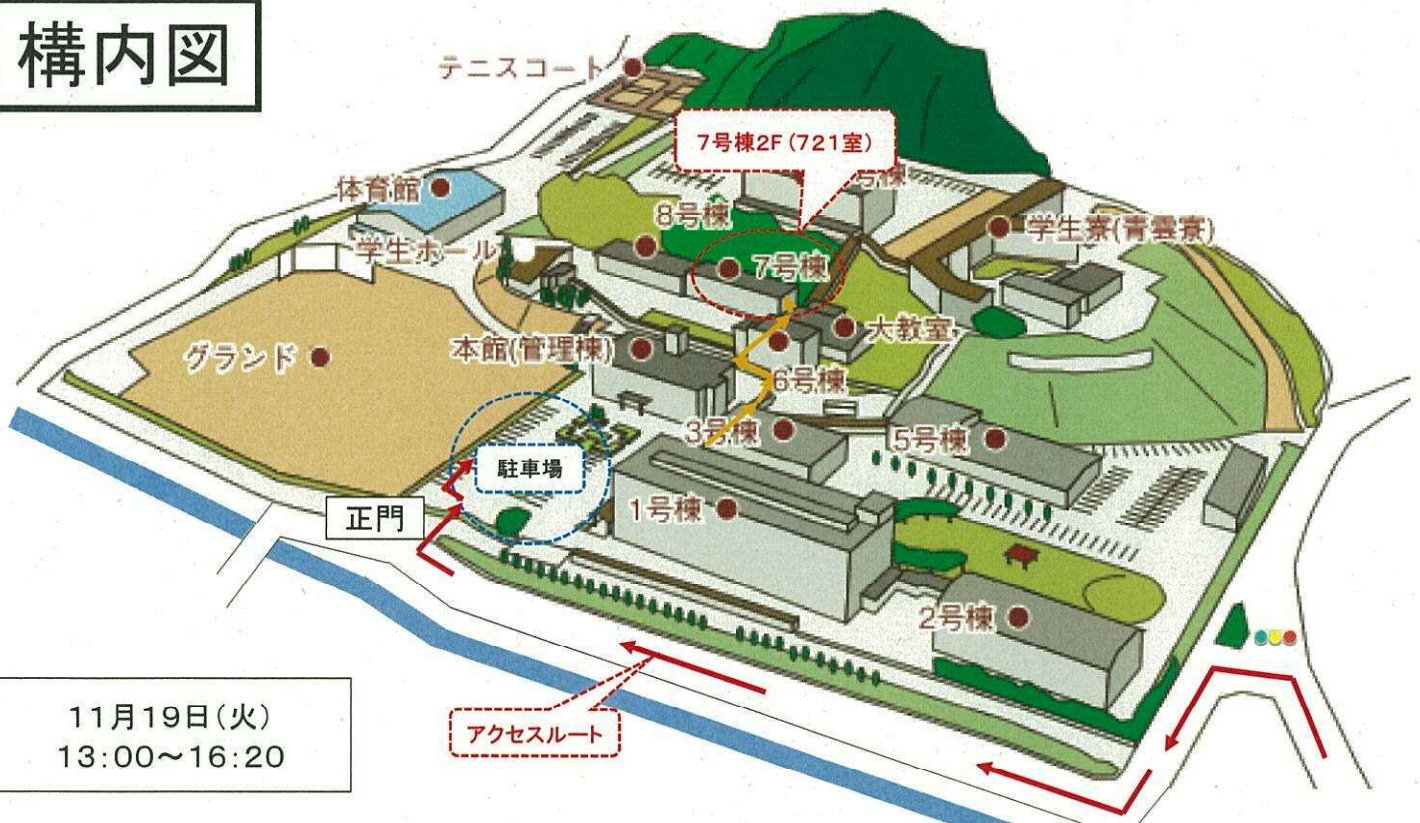

会場地図

中国職業能力開発大学校 (中国能開大)
〒710-0251
岡山県倉敷市玉島長尾1242-1
TEL 086-526-0321 (代) FAX 086-526-2319

●電車・バスをご利用の場合
JR(新幹線・山陽本線)新倉敷駅下車
・徒歩20分
・タクシー5分
・両備バス「中国能開大」行 7分

●お車をご利用の場合
・国道2号線を船穂JCTで玉島インター方面へインター手前を左へ降りて左折1分
・山陽自動車道玉島インター下車出すぐ船穂・真備方面へ下る 2分

構内図

11月19日(火)
13:00~16:20