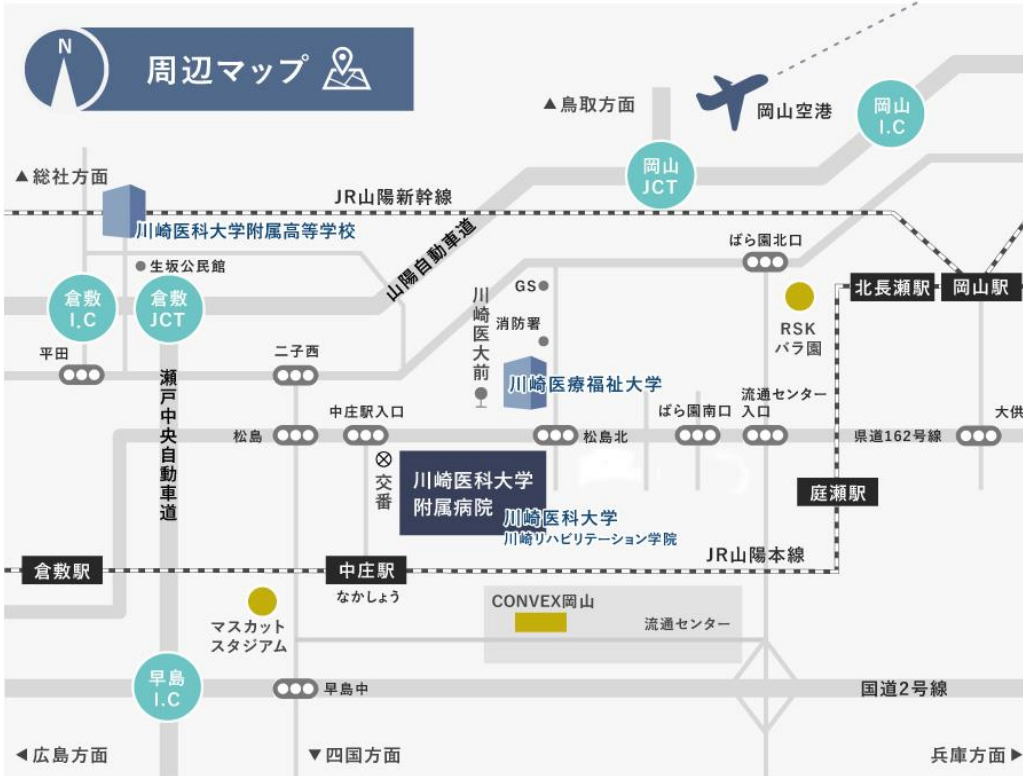

おかやまバイオアクティブ研究会 第60回シンポジウム
会場までのアクセス・駐車場のご利用について

■アクセスマップ

■公共交通機関をご利用の場合

電車をご利用の方

JR山陽本線・伯備線：「中庄（なかしょう）駅」下車、徒歩10分

路線バスをご利用の方

バス停「川崎医大前」下車

■お車をご利用の方

西門からご入りいただき、下図の第2駐車場をご利用ください。

(注) 第1駐車場は外来患者の方の駐車場となりますので、駐車しないようお願いいたします。