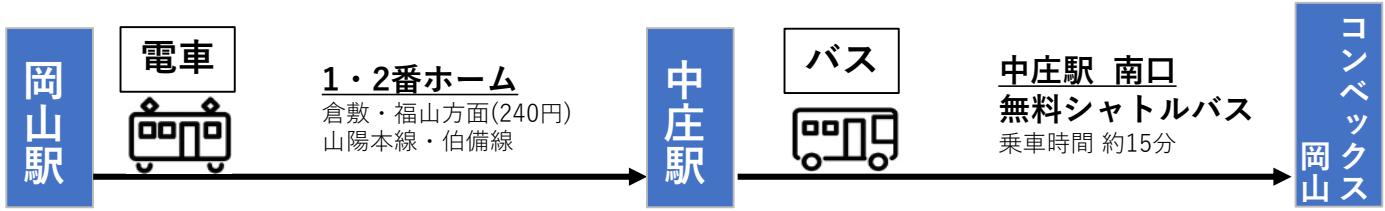

コンベックス岡山 アクセス

【新幹線でお越しの方】

【飛行機でお越しの方】

中庄駅南口 無料シャトルバス 時刻表

(乗車時間 約15分)

中庄駅 発	コンベックス岡山 着	コンベックス岡山 発	中庄駅 着
9:30	9:45	9:45	10:00
9:35	9:50	9:50	10:05
10:10	10:25	10:30	10:45
10:25	10:40	10:45	11:00
10:45	11:00	11:05	11:20
11:05	11:20	11:25	11:40
11:30	11:45	11:50	12:05
11:45	12:00	12:05	12:20
12:25	12:40	12:45	13:00
13:10	13:25	13:30	13:45
13:50	14:05	14:10	14:25
14:10	14:25	14:30	14:45
14:50	15:05	15:10	15:25
15:10	15:25	15:30	15:45
15:45	16:00	16:05	16:20
16:05	16:20	16:25	16:40
16:20	16:35	16:40	16:55
16:40	16:55	17:00	17:15
16:55	17:10	17:15	17:30
17:15	17:30	17:35	17:50
17:30	17:45	17:50	18:05

【車でお越しの方】 (無料)

〒701-0165 岡山市北区大内田675 TEL 086-292-6111
コンベックス岡山 大展示場

高速ご利用の場合

「瀬戸中央自動車道 早島IC」を出て、岡山方面へ。
1つ目の信号「←CONVEX岡山」の看板を左折。
みちなりに北へ進み、約1.1キロ先2つ目の信号を右折。
約2キロ先右手に1つ目の駐車場があります。